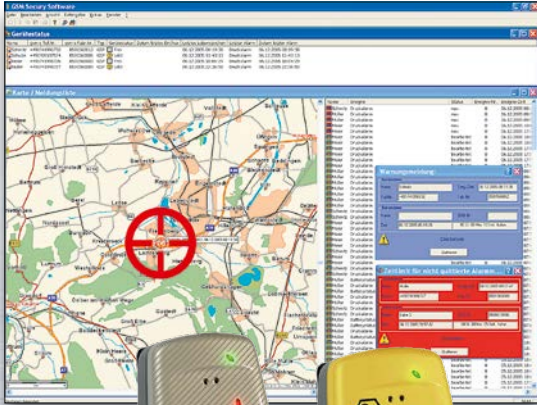

Kompakt und zuverlässig:
Sicherheit – überall

funktel gsm s: Unbegrenzte Mobilität bei maximaler Sicherheit

**Personen-Notsignalgeräte
und -Notsignalanlage für den
mobilen Einsatz**

funktel gsm s plus: GSM-Personen-Notsignalgerät

ZELM 06 ATEX 0315 X
II 2 G Ex ib IIC T4 Gb
II 2 D Ex ib IIIC T100°C IP6X Db

Highlights:

- GSM-Personensicherung und Sprachkommunikation in einem Gerät
- Sprachverbindung und Textmeldung (SMS) im Alarmfall
- Willensabhängige Alarmart: Druckalarm
- Willensunabhängige Alarmarten: Lage-, Ruhe- und Zeitalarm
- Voralarm, individuell parametrierbar
- Lokalisierung mittels Ortungssender funktel D.A.N.-Detector
- Lokalisierung mittels GPS-Fahrzeug-Transceiver funktel gmt
- Akustikortung mit 120 dB(A)-Lautsprecher
- Drei frei programmierbare Zielruftasten
- Lauthören / Freisprechen / Vibrationsmelder
- Robustes Industriegerät, Schutzklasse IP 65
- Explosionsgeschützte Variante verfügbar: funktel gsm s Ex plus

funktel gss: GSM-Personen-Notsignalanlage

BG-Zertifiziert nach DIN V VDE V 0825-11

- Leistungsmerkmale wie funktel gsm s plus
- Berufsgenossenschaftlich zertifizierte Personen-Notsignalanlage gemäß BGI / GUV-I 5032
- Alarmzentrale mit grafischer Anzeige des Alarmstatus, Lokalisierung sowie für die technische Systemüberwachung
- Sensortest bei Inbetriebnahme
- Zyklischer Life-Check mit Meldung an Zentralstelle
- Ferngesteuertes Abhören und Freisprechen im Alarmfall
- Lokalisierung mittels GPS-Fahrzeug-Transceiver funktel gmt
- Wächterkontrollmodus

funktel D.A.N.-Detector / gmt

Ortungssender
funktel D.A.N.-Detector

- Ortungssender für das mobile Notsignalsystem funktele gsm s plus / gsm s Ex plus
- Batteriebetrieb, keine Verkabelung notwendig
- Einfache Montage, keine Konfiguration
- „Batterie leer“-Meldung an D.A.N.-Control Center (technische Überwachung)
- Schutzart IP 65 (staubdicht / strahlwassergeschützt)
- Justierbare Sendeleistung (Reichweite)